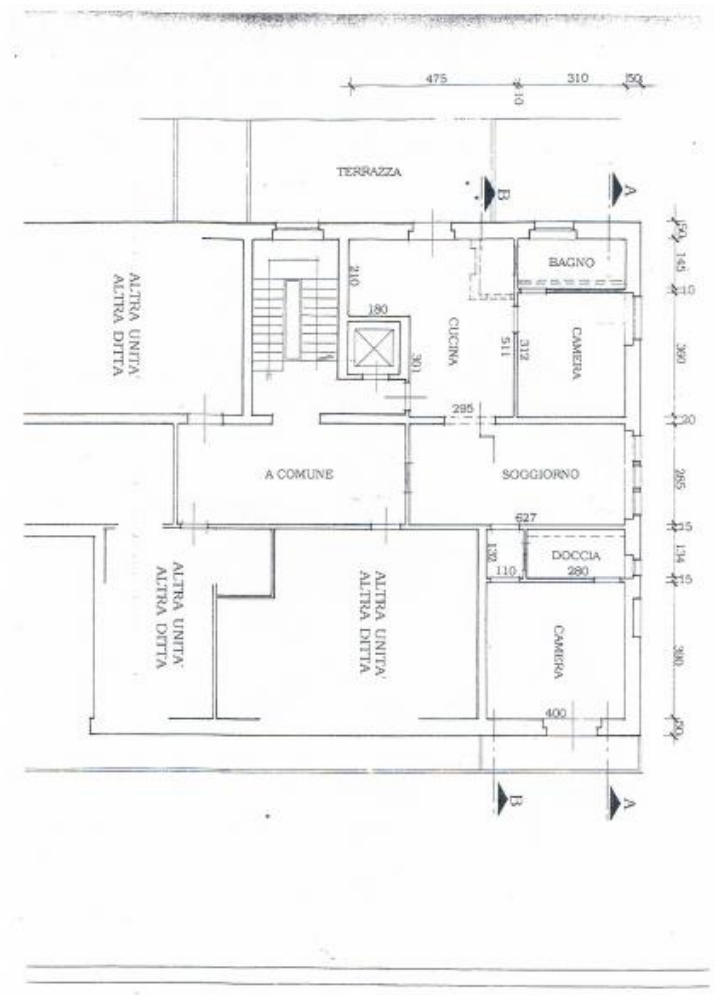

Viareggio : Centro

90 | : 2 | : 2 | : 6

: : 201,7 kwh/m³

---> Codice <---: 29 :---> Motivazione <---:

---> Tipologia <---: : Toscana

---> Provincia <---: Lucca :---> Comune <---: Viareggio

---> frazione <---: Centro :---> Prezzo_Richiesto <---: € 690.000

---> Totale_mq <---: 90 :---> camere <---: 2

---> bagni <---: 2 :---> Locali <---: 6

: 2 : 3

: : 100